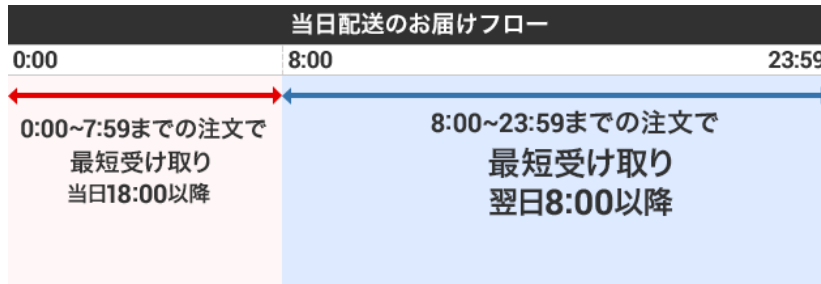

**当日配送
対象地域が
拡大しました！****最短当日お届け！！**

配送希望日に商品をお届けします

※対象地域：東京・神奈川・埼玉・千葉
群馬・栃木・茨城・山梨**■今夜のデート服が買える！「当日配送」とは？**

「当日配送」では、ユーザーが「スピード便」対象商品を朝8時までに注文し、受取希望日「当日」を選択すると、注文した商品を最短で当日18時以降に受け取ることができるようになります。朝8時以降の注文でも、24時までに注文し、受け取り希望日「翌日」を選択したユーザーは、最短で翌日朝8時以降に商品を受け取ることができます。（※現在、本サービスの追加手数料はかかりません。）

■ 当日配送の概要

- ・ 対象配送地域：東京都、神奈川県、埼玉県、千葉県、群馬県、栃木県、茨城県、山梨県（※一部、離島を除く）
- ・ 対象商品：「スピード便」対象商品
- ・ サービス概要：

朝 8 時までの注文で、最短で当日 18 時以降に受け取りができる。

朝 8 時から 24 時までの注文で、最短で翌日朝 8 時以降に受け取りができる。

■ SHOPLIST.com by CROOZ について

レディースからメンズ・キッズまで、幅広いジャンルのファストファッションブランドのアイテムをまとめて購入できる通販サイトです。国内で人気のファストファッションブランドや、LA ブランドをはじめとした海外ブランドまで、気軽にリーズナブルな価格でショッピングを楽しめるファッションブランドを多数取り扱っています。