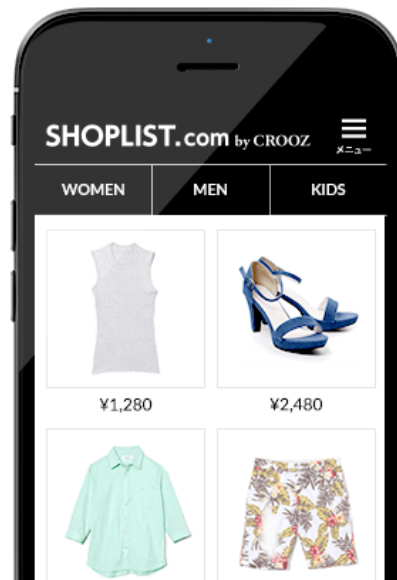

日本最大級ファストファッション通販『SHOPLIST.com by CROOZ』**“注文から最短で「当日」に商品をお届け”****当日配送対象地域を関東を中心とした1都7県に拡大**

クルーズ株式会社（本社：東京都港区、代表取締役社長：小淵 宏二）が運営するファストファッション通販『SHOPLIST.com by CROOZ』（以下、SHOPLIST）は、注文から最短で「当日」に商品を配達する当日配送の対象地域を、東京・神奈川から、埼玉・千葉・群馬・栃木・茨城・山梨の1都7県に拡大したことをお知らせいたします。

**当日配送
対象地域が
拡大しました！****最短当日お届け！！**

配送希望日に商品をお届けします

※対象地域：東京・神奈川・埼玉・千葉
群馬・栃木・茨城・山梨**■今夜のデート服が買える！「当日配送」とは？**

「当日配送」では、ユーザーが「スピード便」対象商品を朝8時までに注文し、受取希望日「当日」を選択すると、注文した商品を最短で当日18時以降に受け取ることができるようになります。朝8時以降の注文でも、24時までに注文し、受け取り希望日「翌日」を選択したユーザーは、最短で翌日朝8時以降に商品を受け取ることができます。（※現在、本サービスの追加手数料はかかりません。）